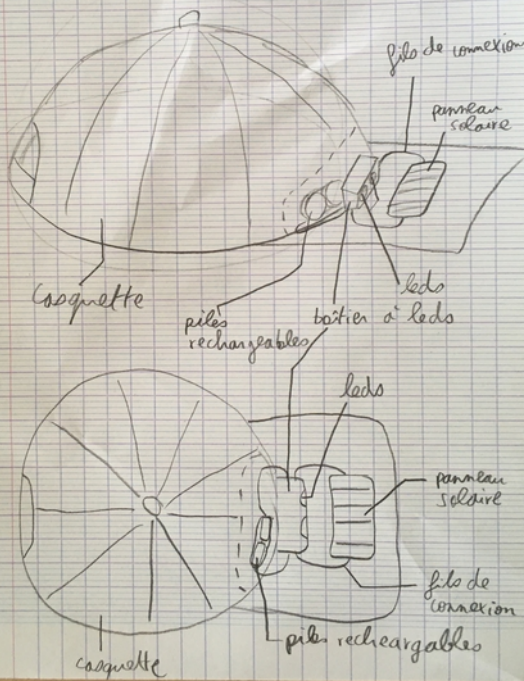

Tomàs Arain
Fabien Telega Schéma de construction

Casquette lumineuse

Réalisation d'une équipe d'une classe de troisième du collège Mahatma Gandhi à Fougères. (Il y a aussi le dessin simplifié 3d sketchup)